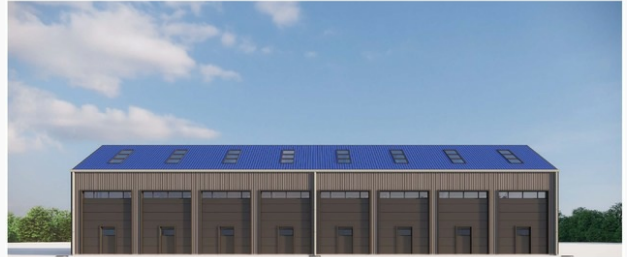

## Stahlhalle 13 x 32,5 x 4,9-7,6 m - 415 m<sup>2</sup> Accesorios utilizados

Größe 13 x 32,5 x 4,9-7,6 m - 415 m<sup>2</sup>

Rolltore vorhanden mit elektrischen Motorantrieben

inklusive 4 See Container

Id 15085